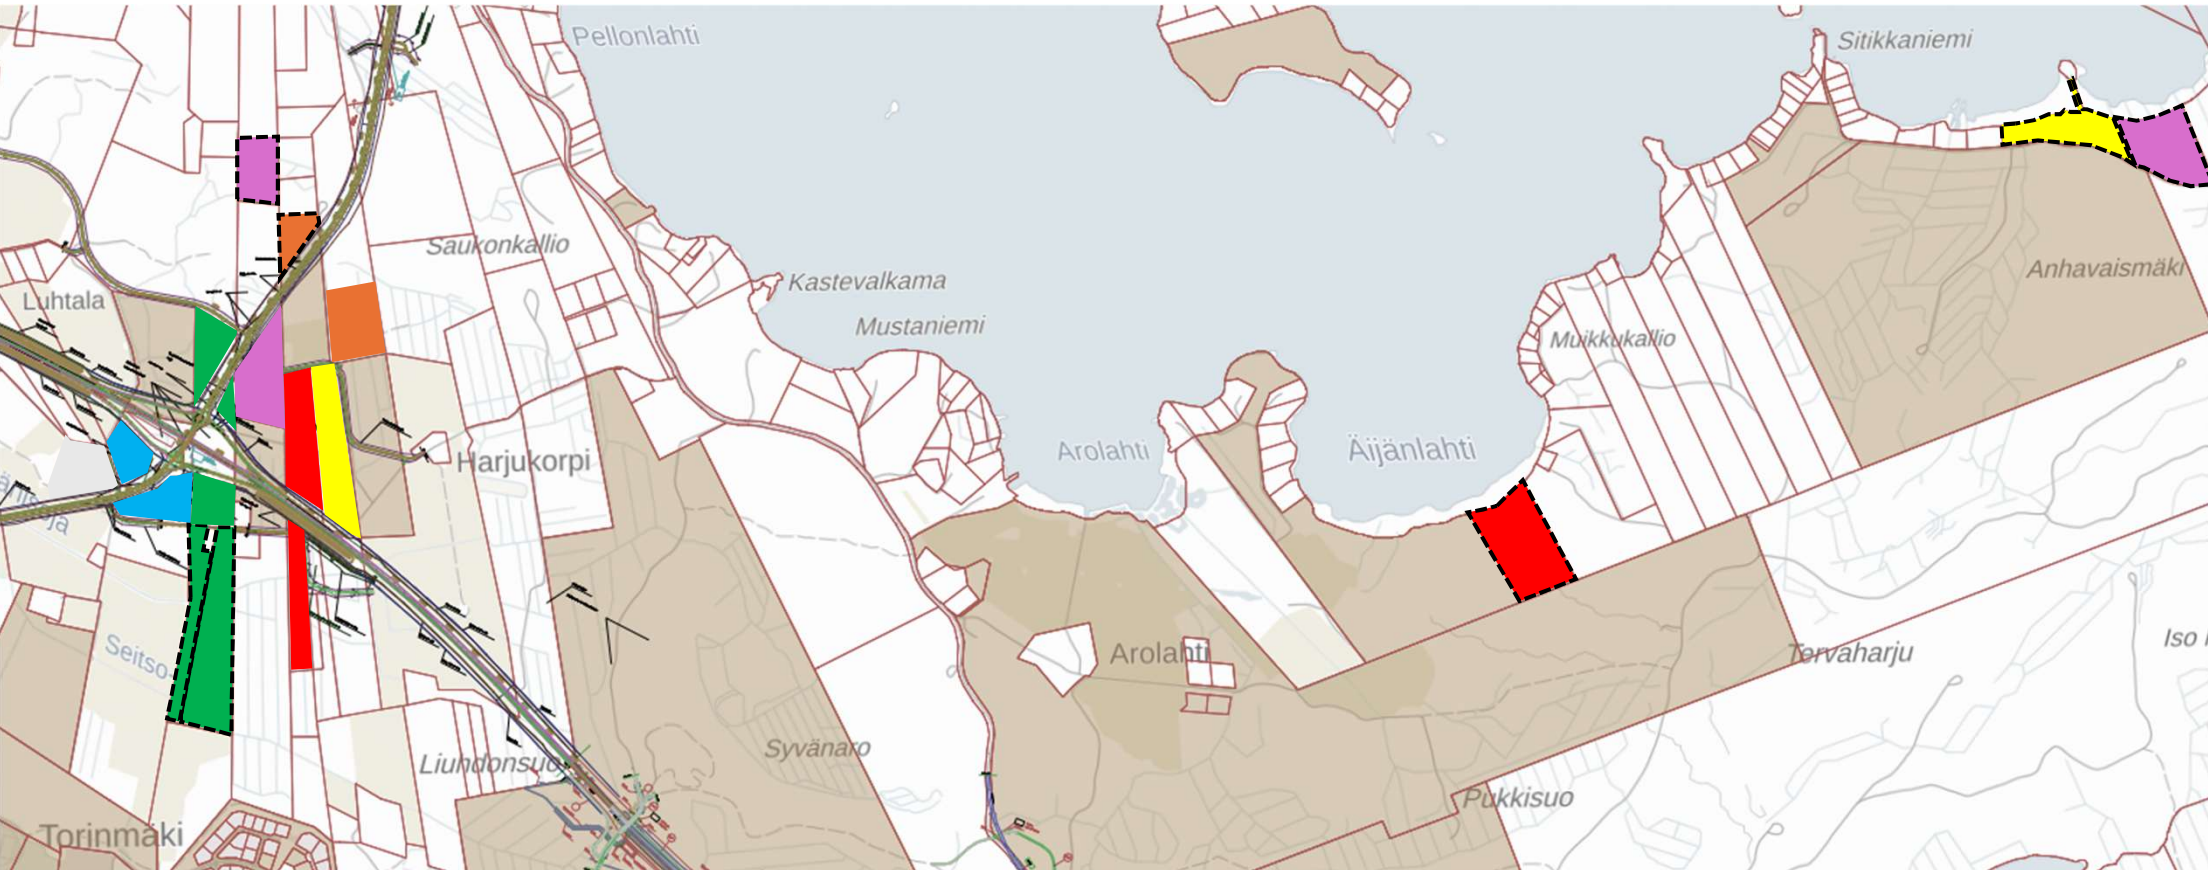

Maanhankinta vt12 Kausalan eritasoliittymän ympäristössä

Kaupalla hankittava kiinteistö sinisellä, muut värit maanvaihtoja. Katkoviivalla rajattuna kunnan vaihtokohde. Taustalla kunnan nykyinen maomaisuus.

Maanhankinta vt12 Kausalan eritasoliittymän ympäristössä

Kaavoituksen kannalta olennainen maaomaisuus vt12 Kausalan eritasoliittymän ympäristössä valmisteltujen maakauppojen ja –vaihtojen tuloksena