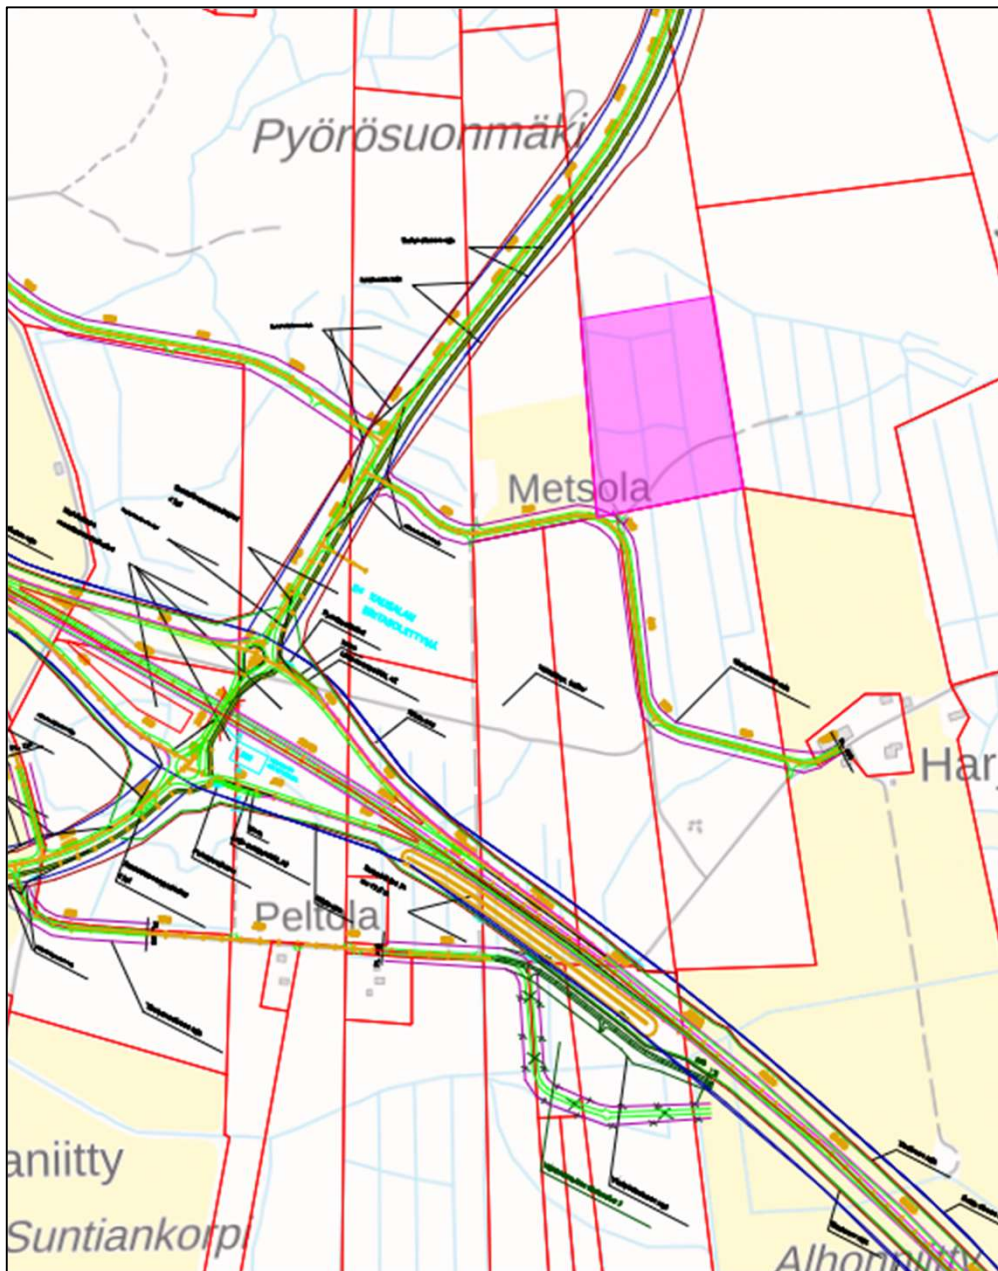

Määräala kiinteistöstä Metsämäki

Vaihdossa saatavan maan pinta-ala noin 3,1 ha

Määräala kiinteistöstä Metsola

Vaihdossa annettavan maan pinta-ala noin 1,1 ha,
Lisäksi kunta maksaa välirahaa 22 500 euroa.