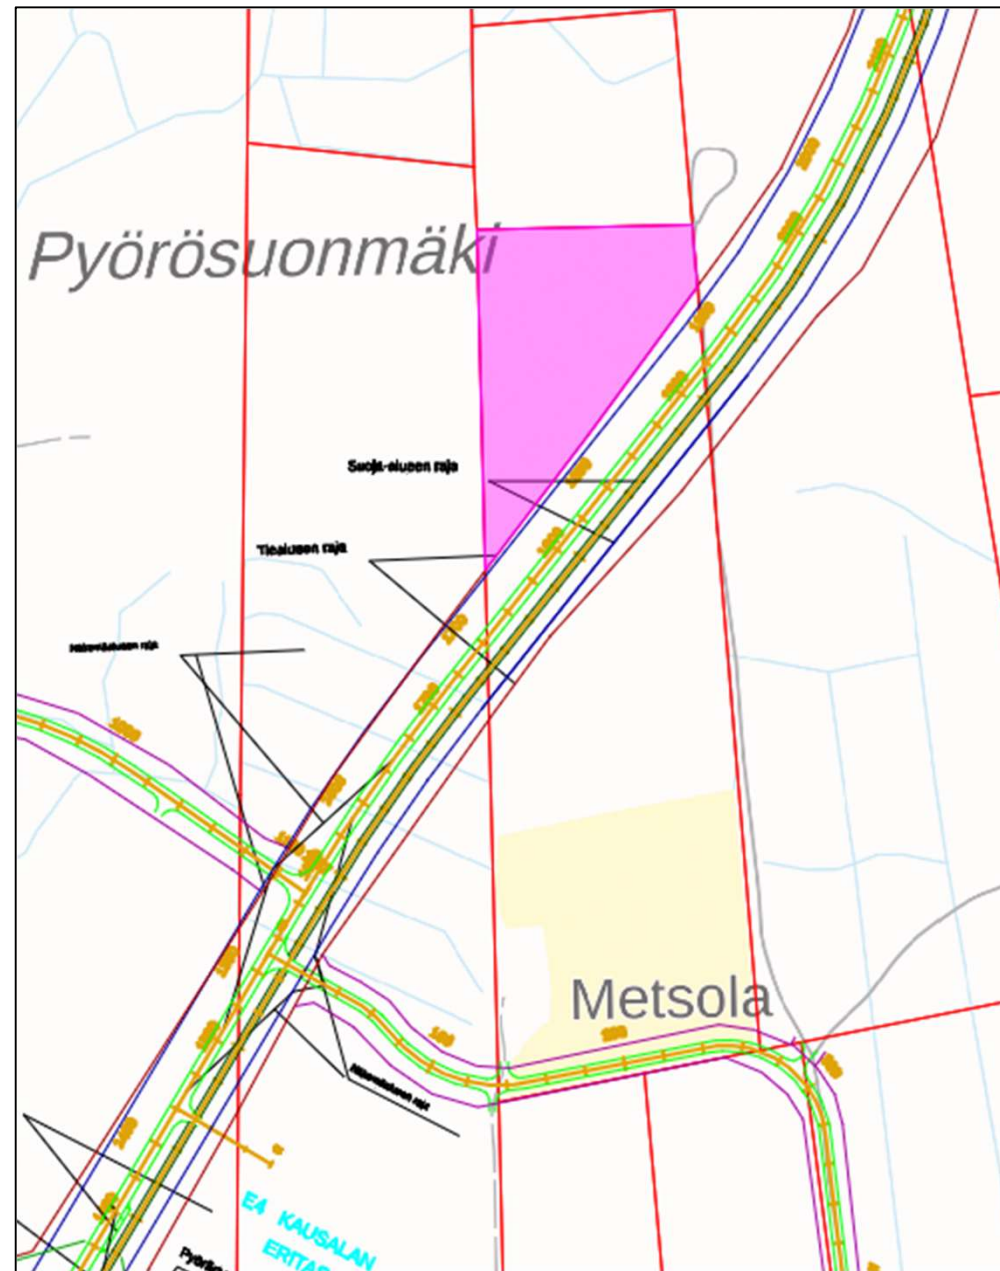

Määräala kiinteistöstä Metsämäki

Vaihdossa saatavan maan pinta-ala noin 3,1 ha

Määräala kiinteistöstä Metsola

Vaihdossa annettavan maan pinta-ala noin 1,1 ha,
Lisäksi kunta maksaa välirahaa 22 500 euroa.