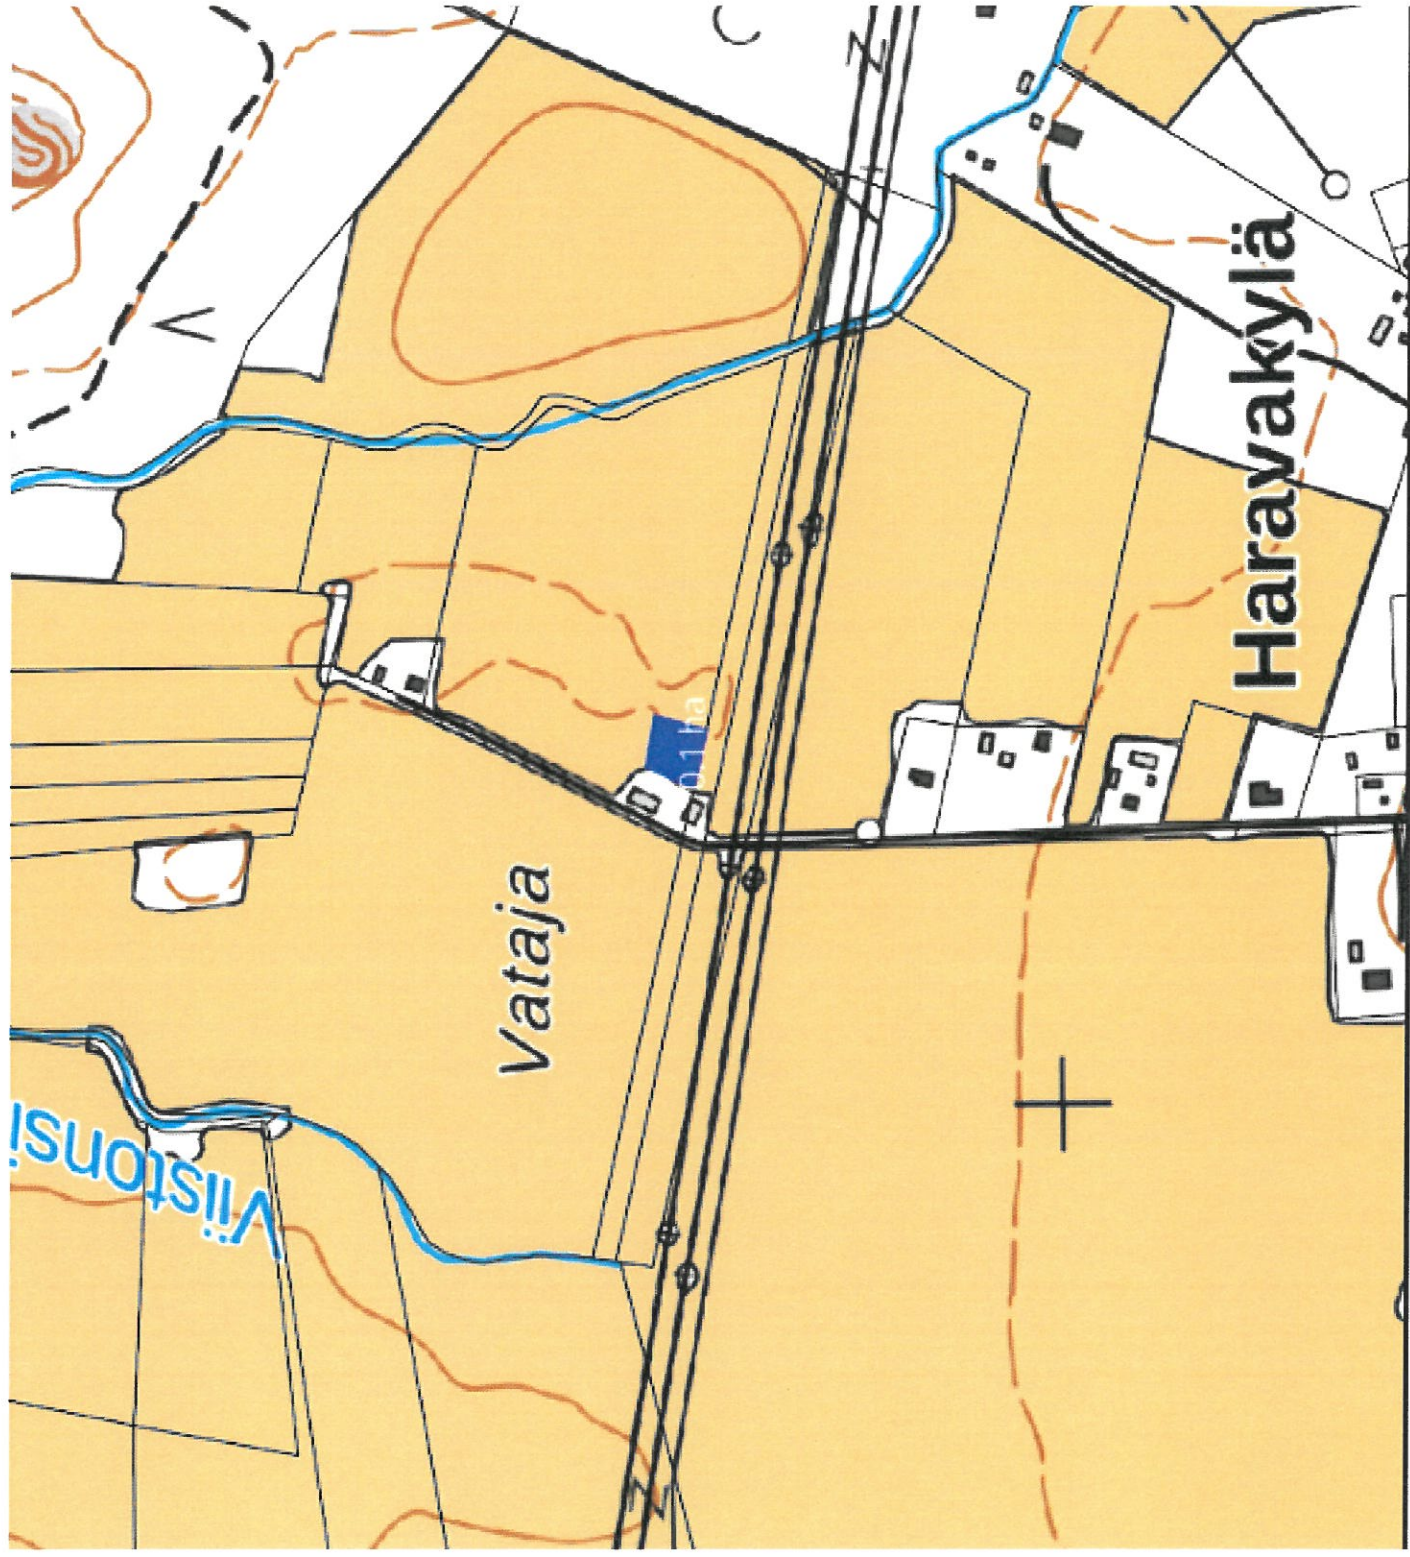

Merkinnät

- Hankealue (aitavaraus)
- Akkukontti/Muuntamo

KIINTEISTÖT 142-411-4-369		VIRANOMAISEN MERKINTÖJÄ			
TOMENPIDE Aurinkovoimala		PIIR.LAJI Pääpiirustus	JUOKS.NRO 1/3		
RAKENNUSKOHTIEN NIMI JA OSOITE litti Power Reserve Vatajantie, litti		PIIRUSTUKSEN SISÄLTÖ Asemapiirustus	MK 1:500		
		SUUNNITTELUJALA	TYÖ NRO	PIIR.NRO	MUUTOS
		ARK			
PIIRT./SUUN. TSa	PÄIVÄYS 2.5.2024	Koord. järjestelmä	ETRS-TM35		
		Korkeusjärjestelmä	N2000		

Vataja

Haravakylä

Vistonsi