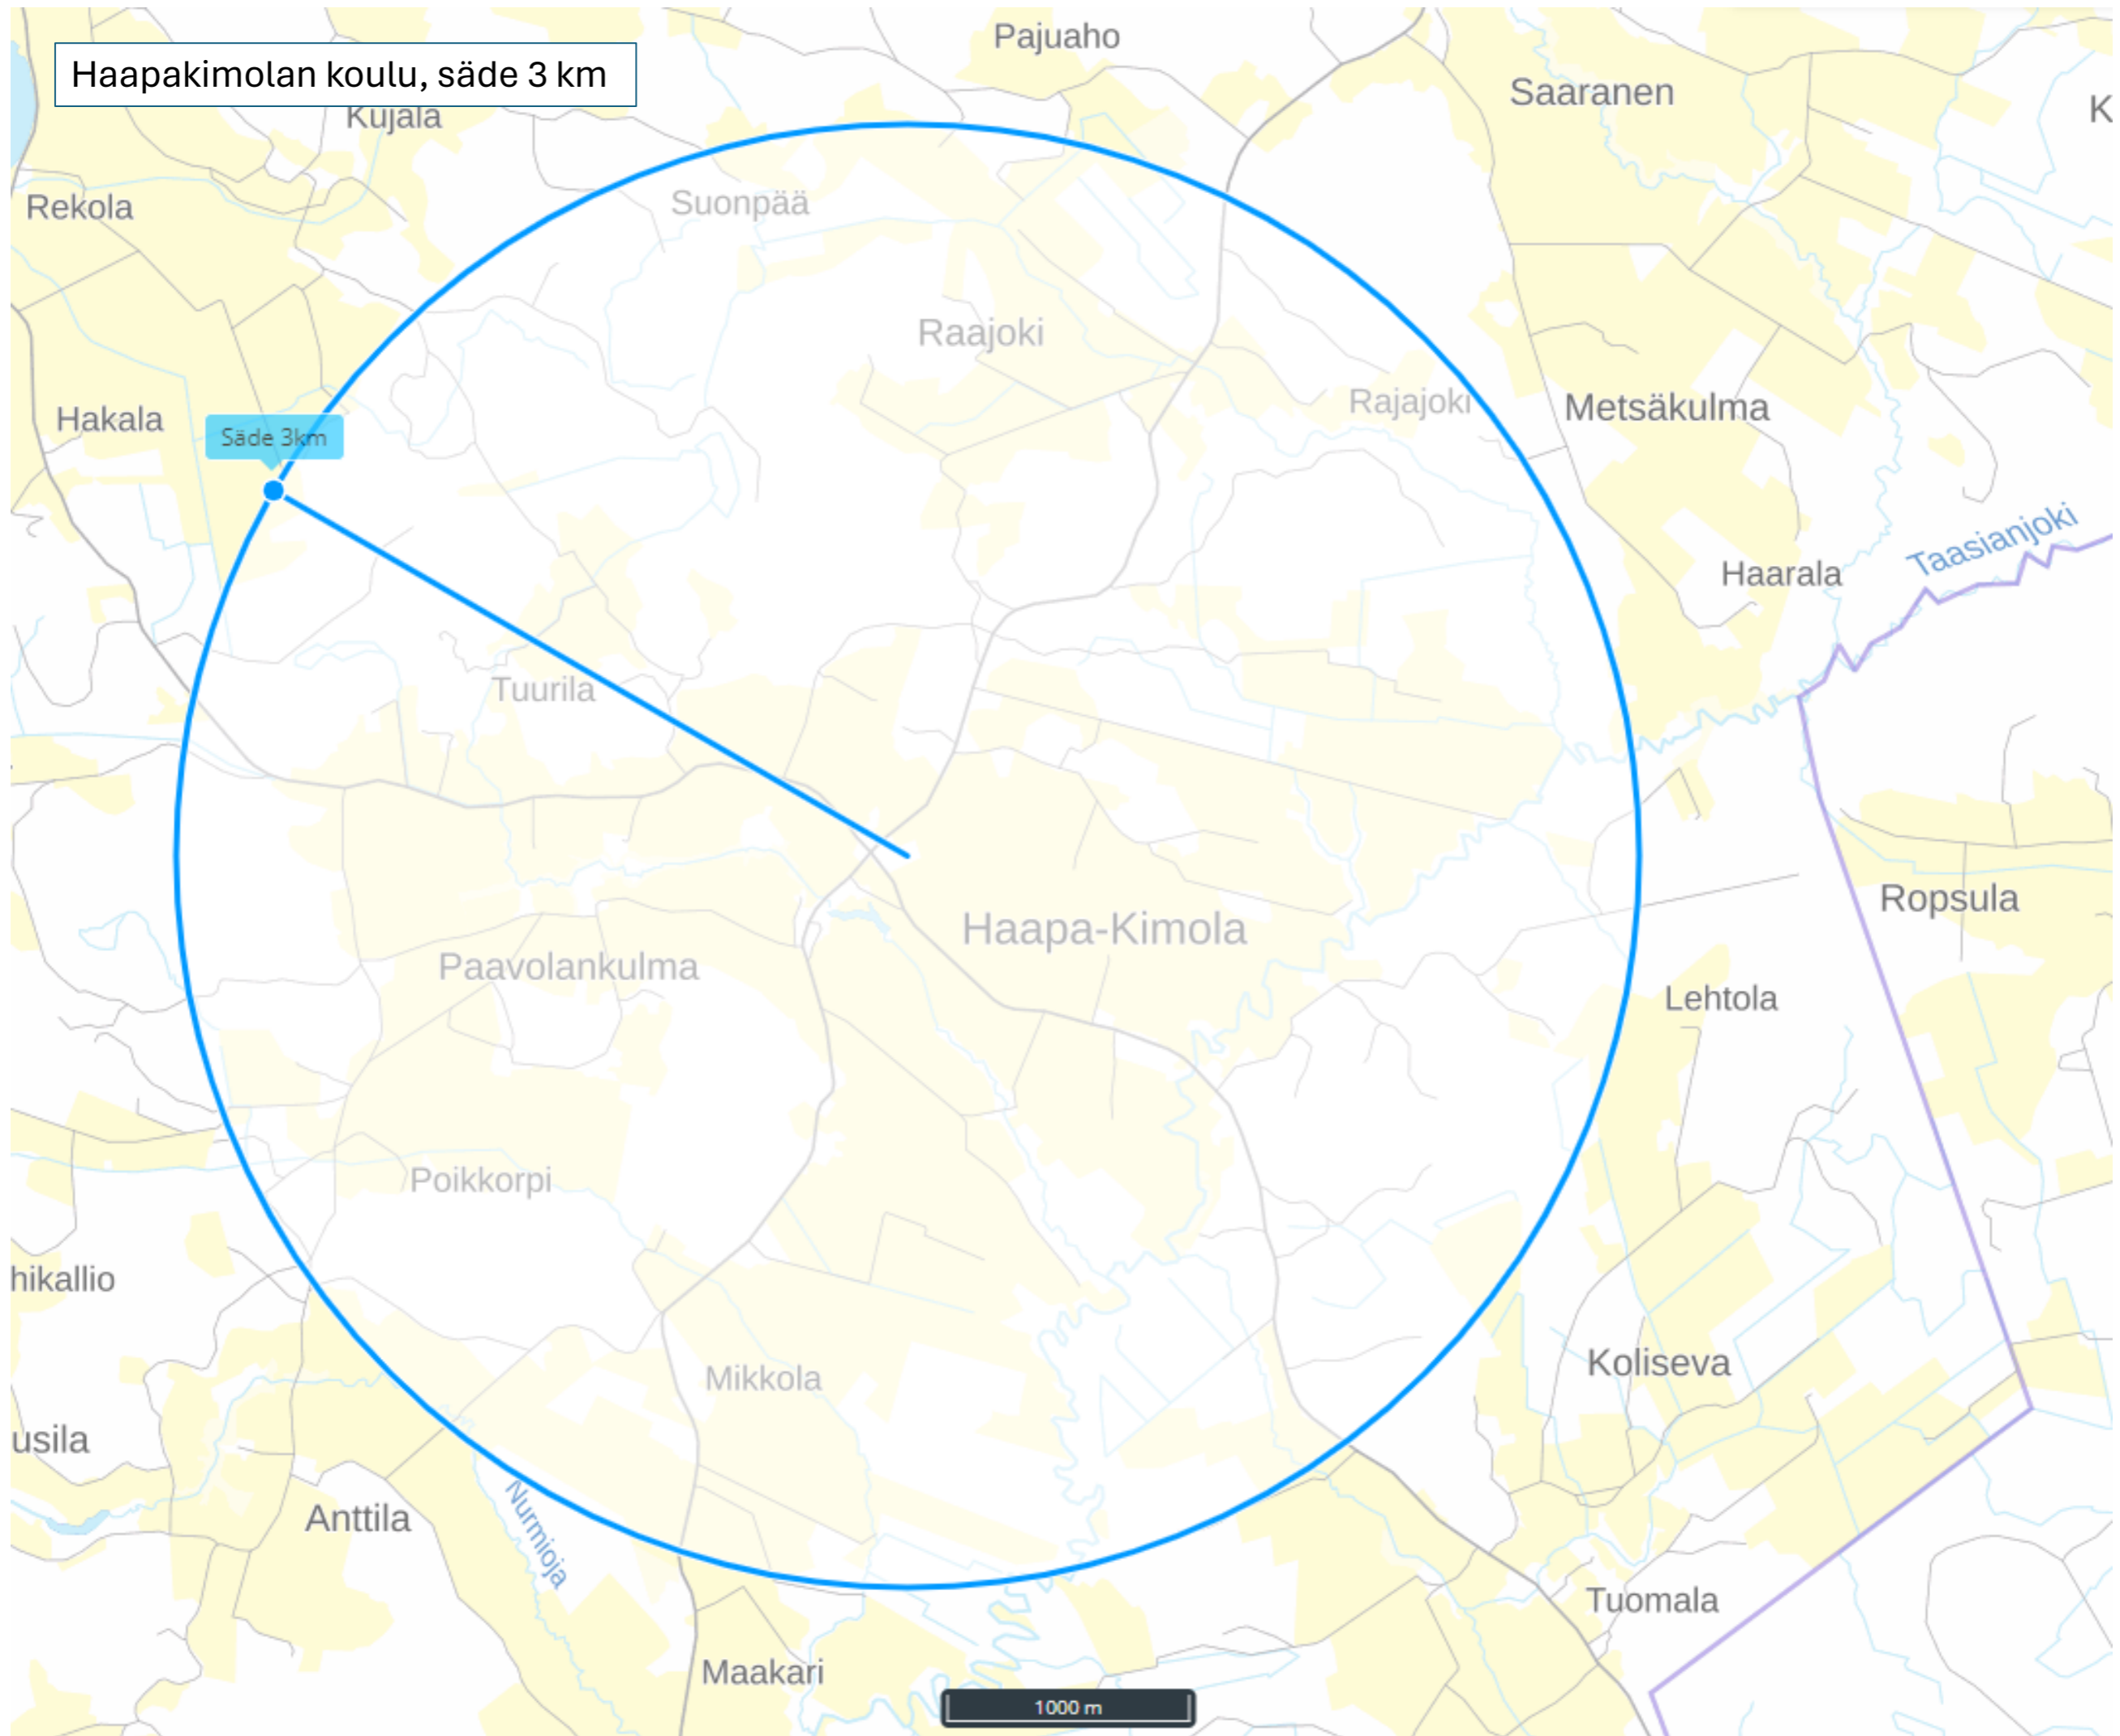

Kausalan koulu, säde 3 km

Kausalan koulu, säde 5 km

2 km

Haapakimolan koulu, säde 3 km

Säde 3km

1000 m

Haapakimolan koulu, säde 5 km

Vuolenkosken koulu, säde 3 km

Vuolenkosken koulu, säde 5 km

2 km

Yläkoulu, säde 5 km