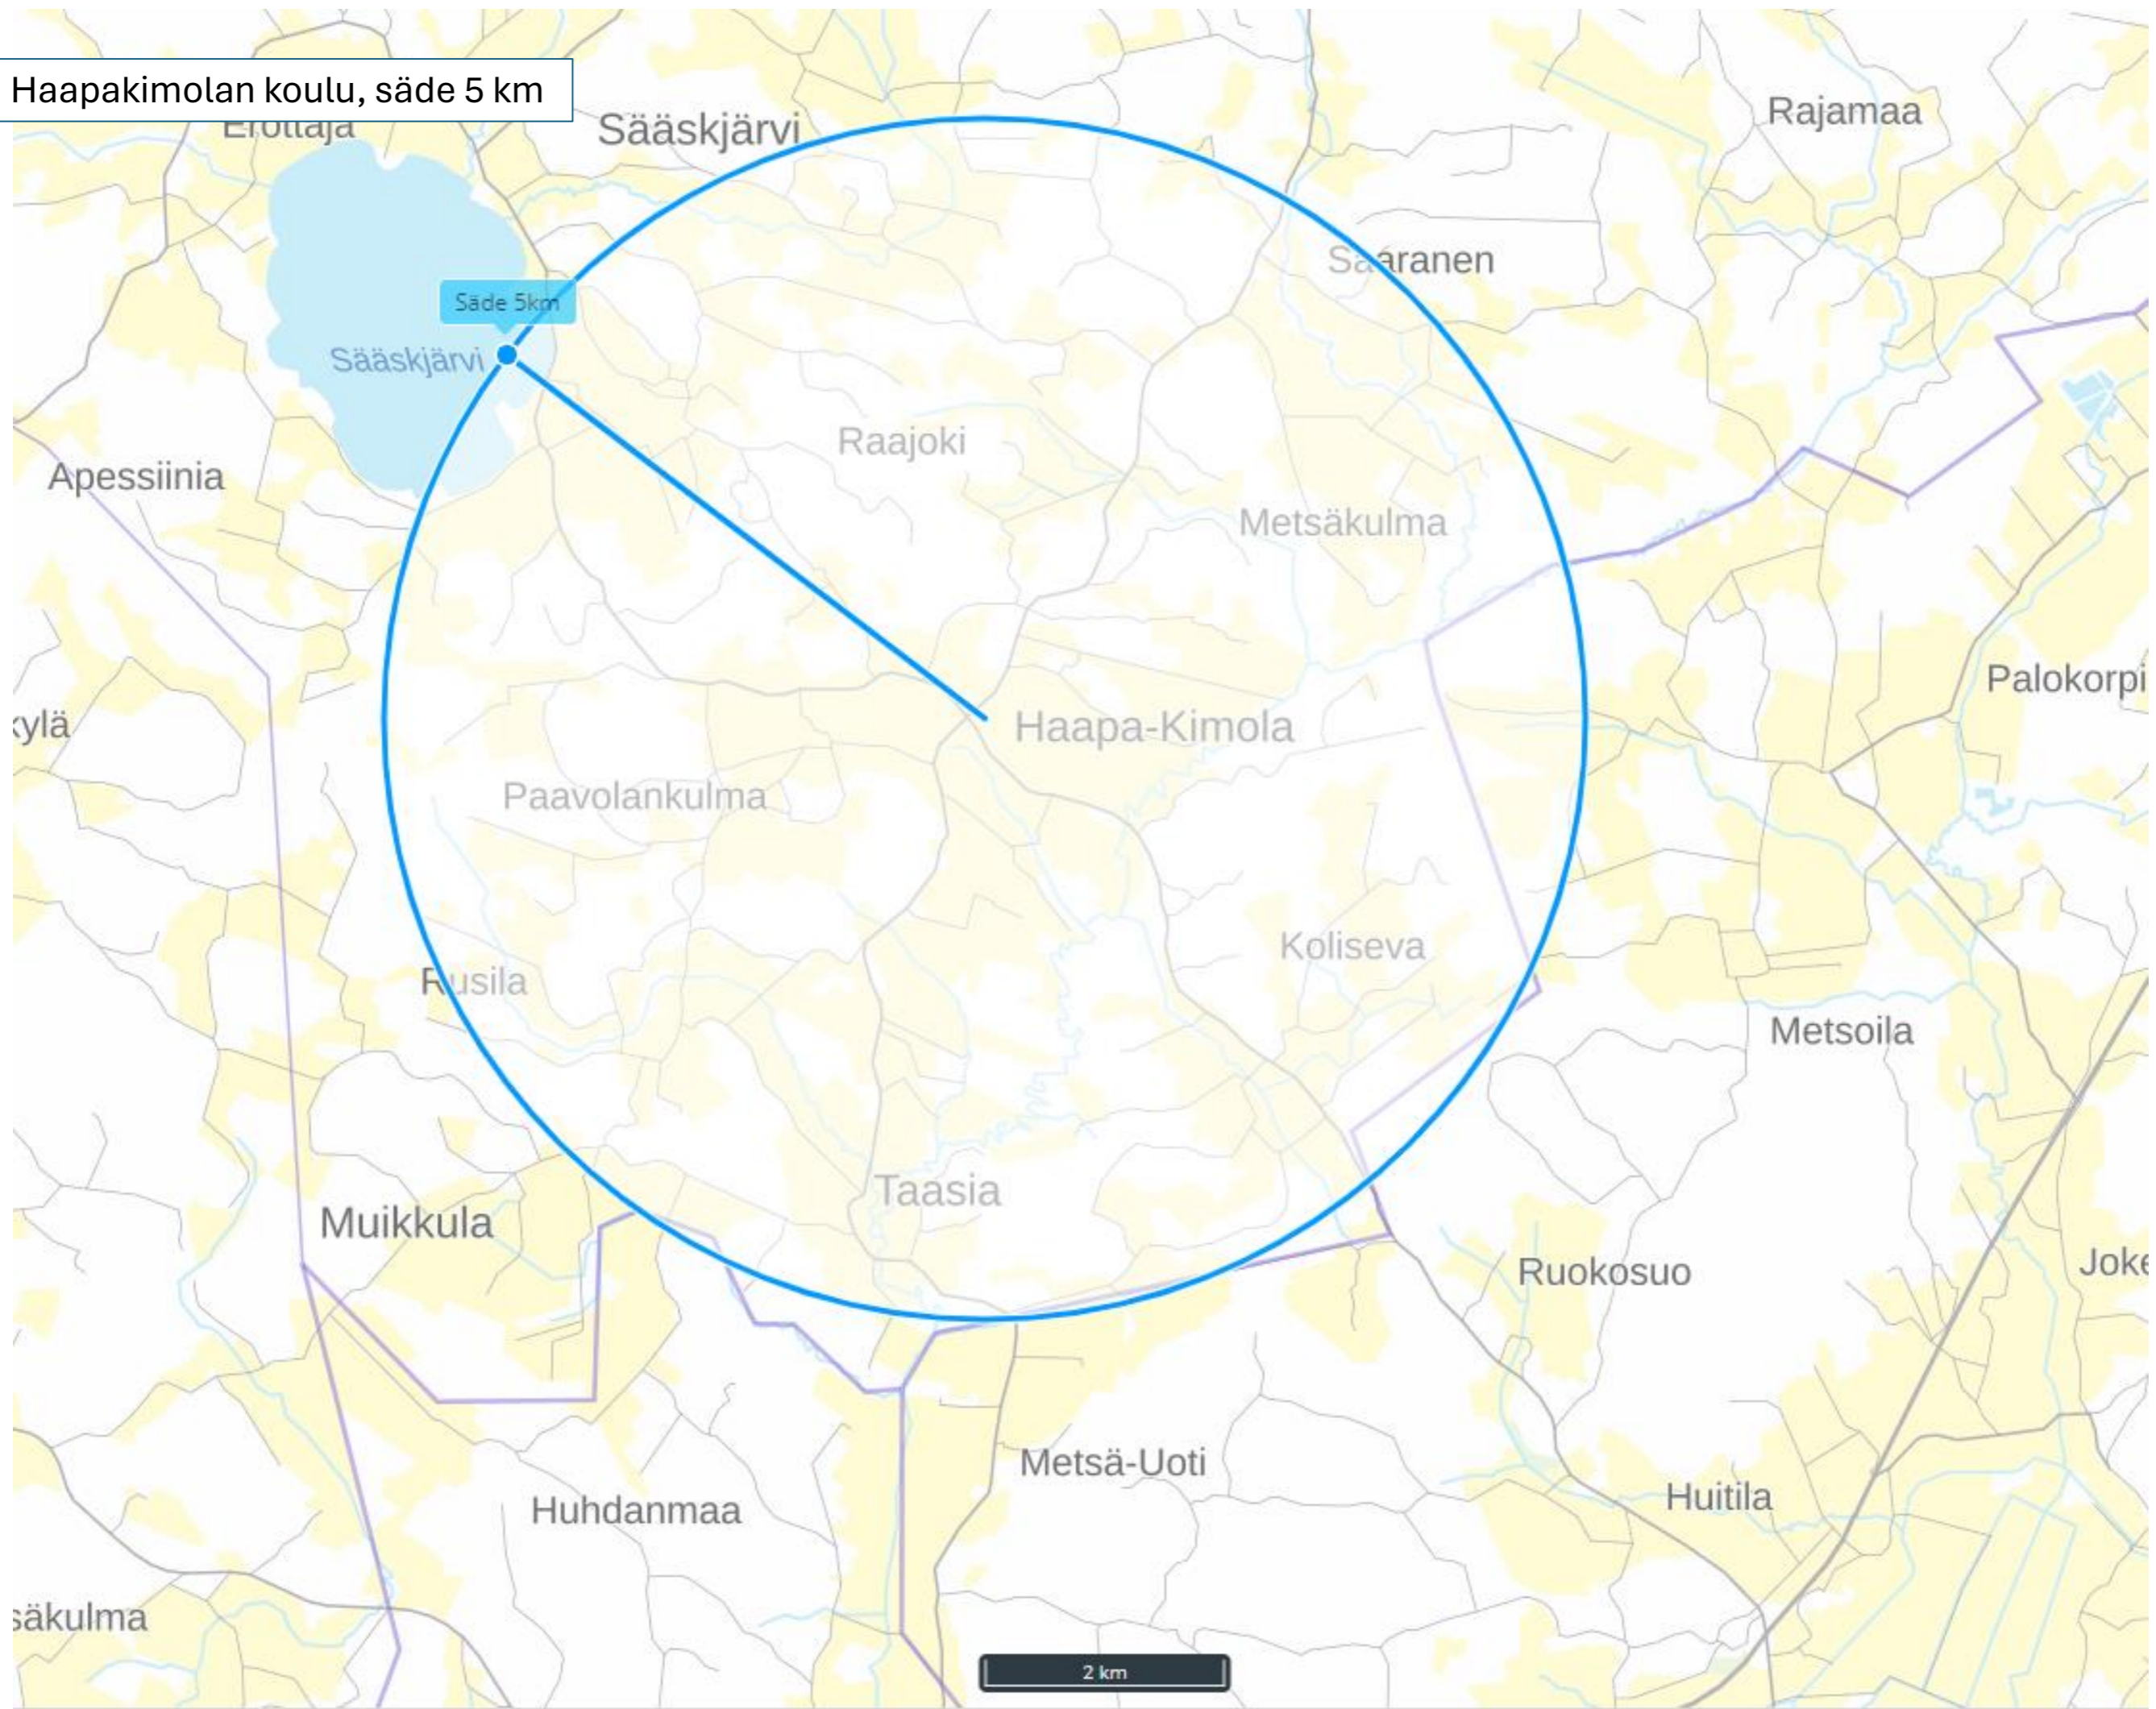

Kausalan koulu, säde 3 km

Kausalan koulu, säde 5 km

2 km

Haapakimolan koulu, säde 3 km

Säde 3km

1000 m

Haapakimolan koulu, säde 5 km

Vuolenkosken koulu, säde 3 km

Vuolenkosken koulu, säde 5 km

2 km

Yläkoulu, säde 5 km