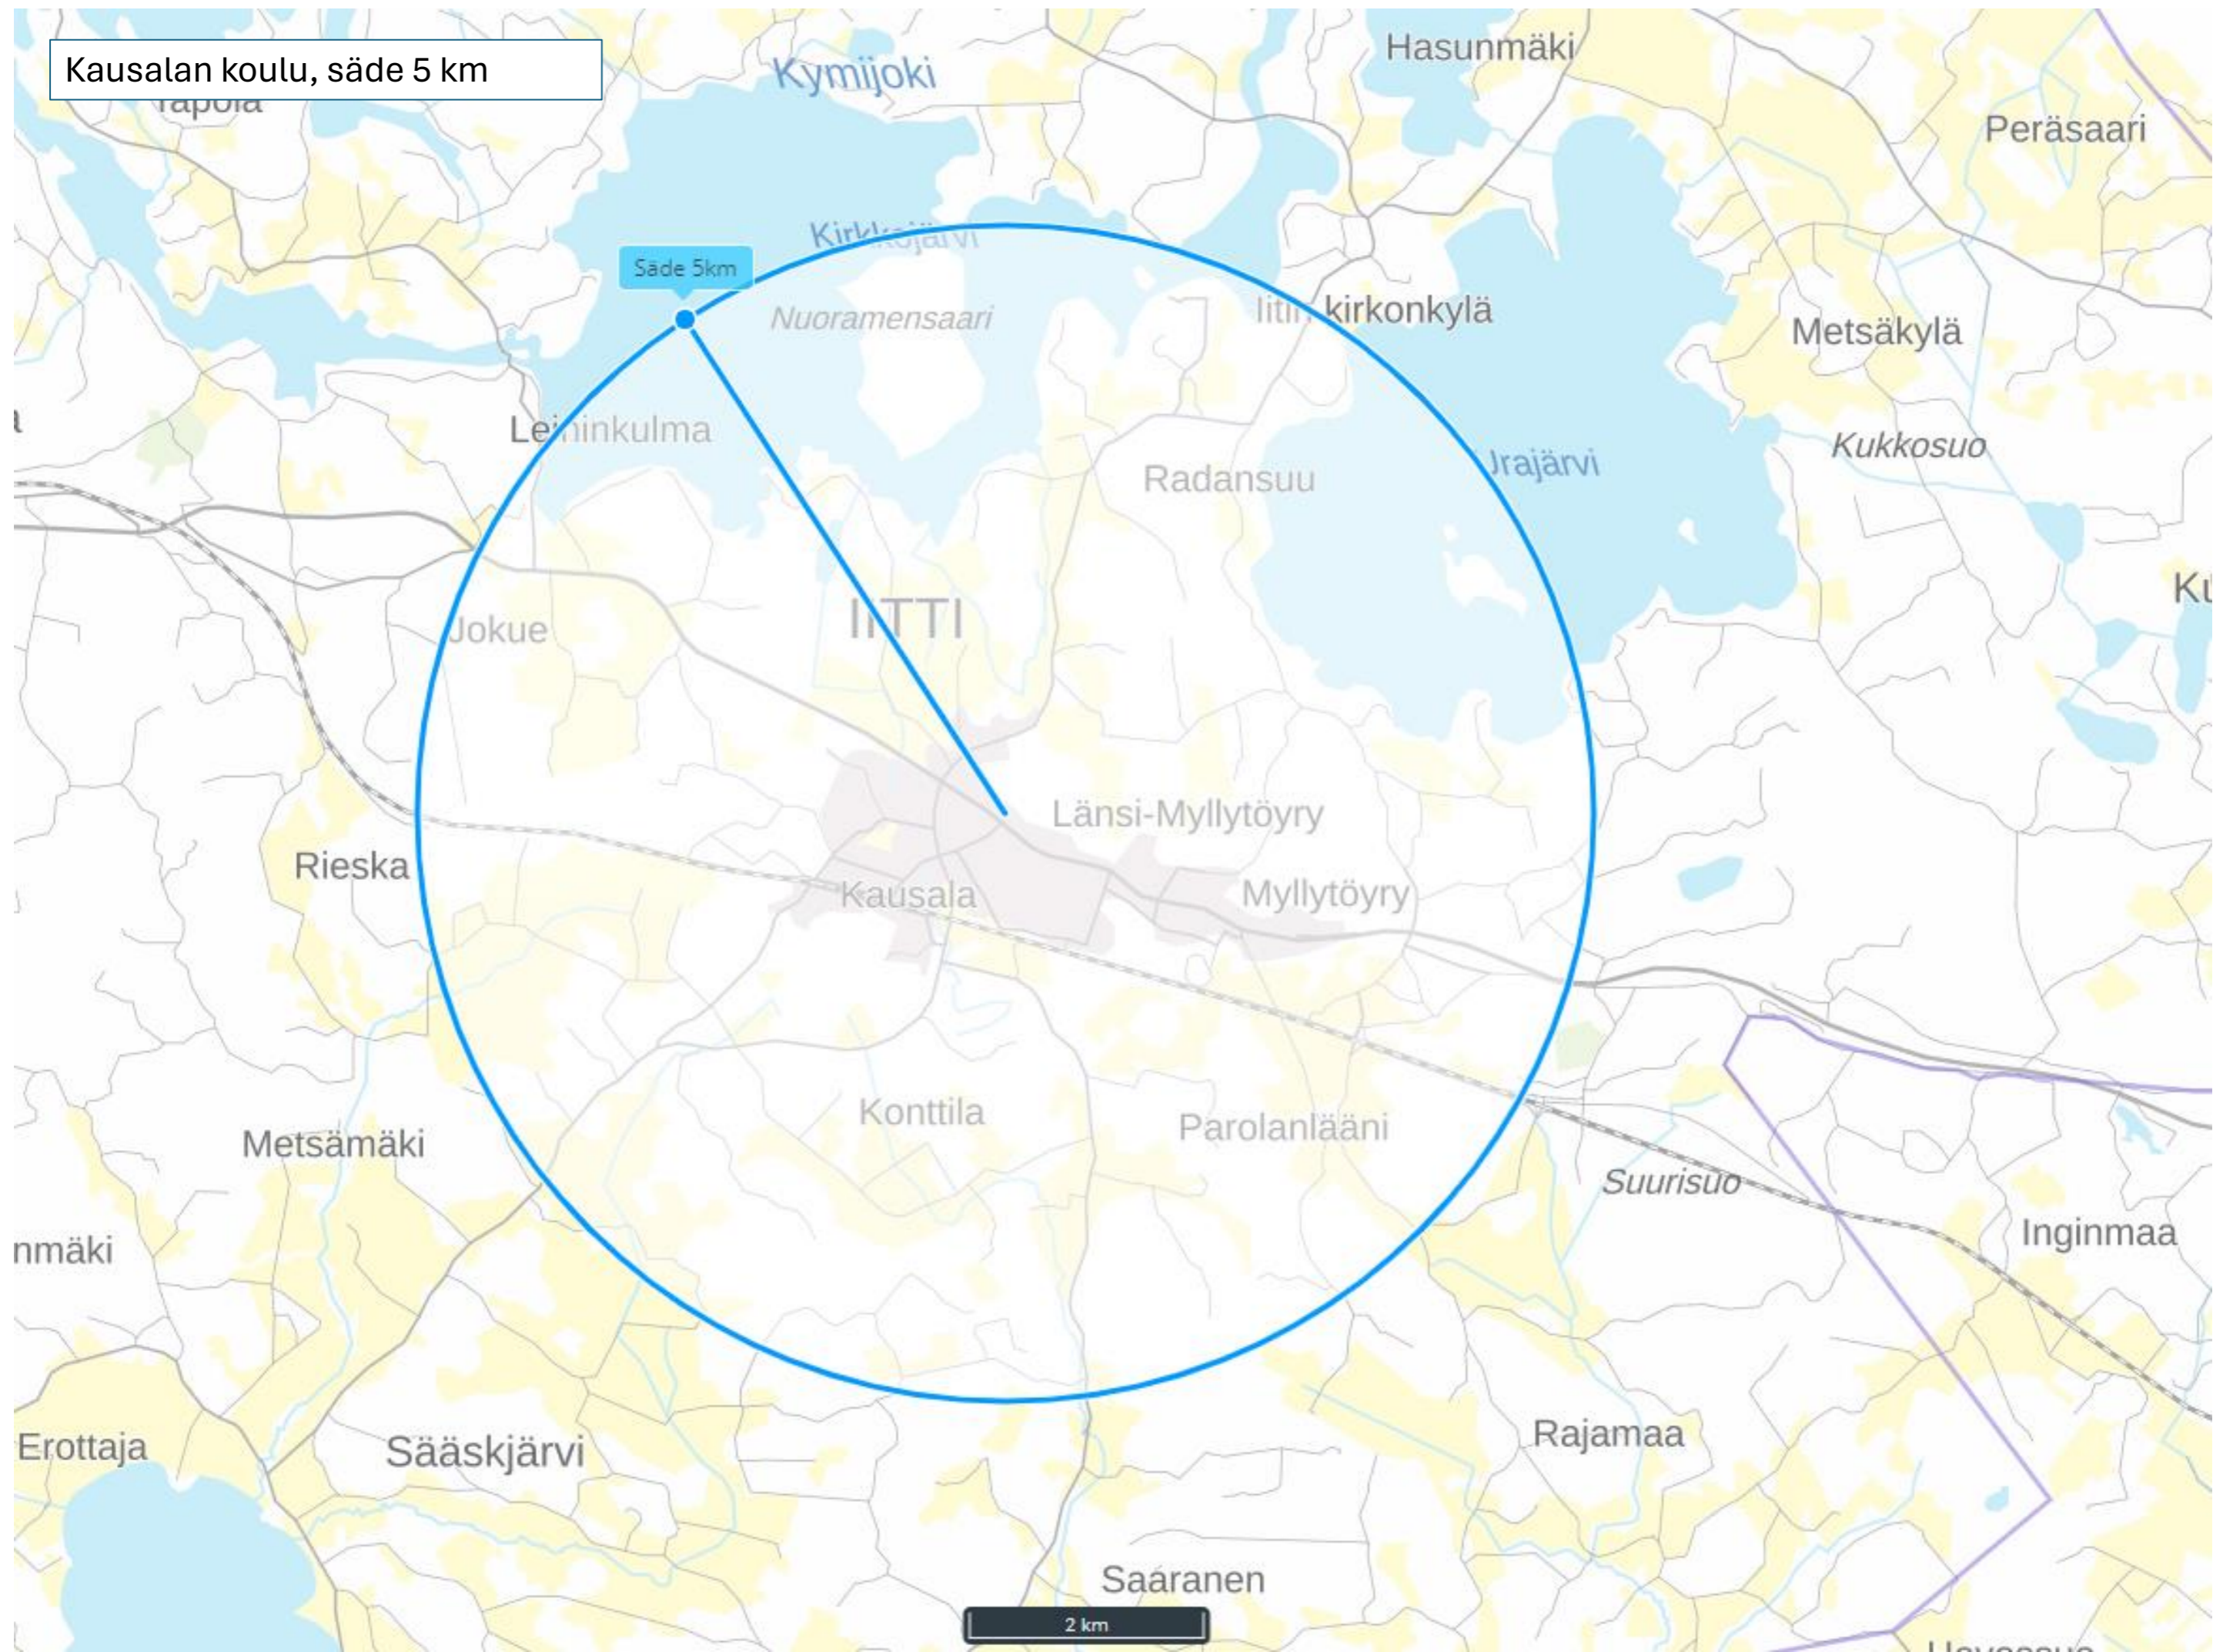

Kausalan koulu, säde 3 km

Kausalan koulu, säde 5 km

2 km

Haapakimolan koulu, säde 3 km

Säde 3km

1000 m

Haapakimolan koulu, säde 5 km

Vuolenkosken koulu, säde 3 km

Vuolenkosken koulu, säde 5 km

2 km

Yläkoulu, säde 5 km