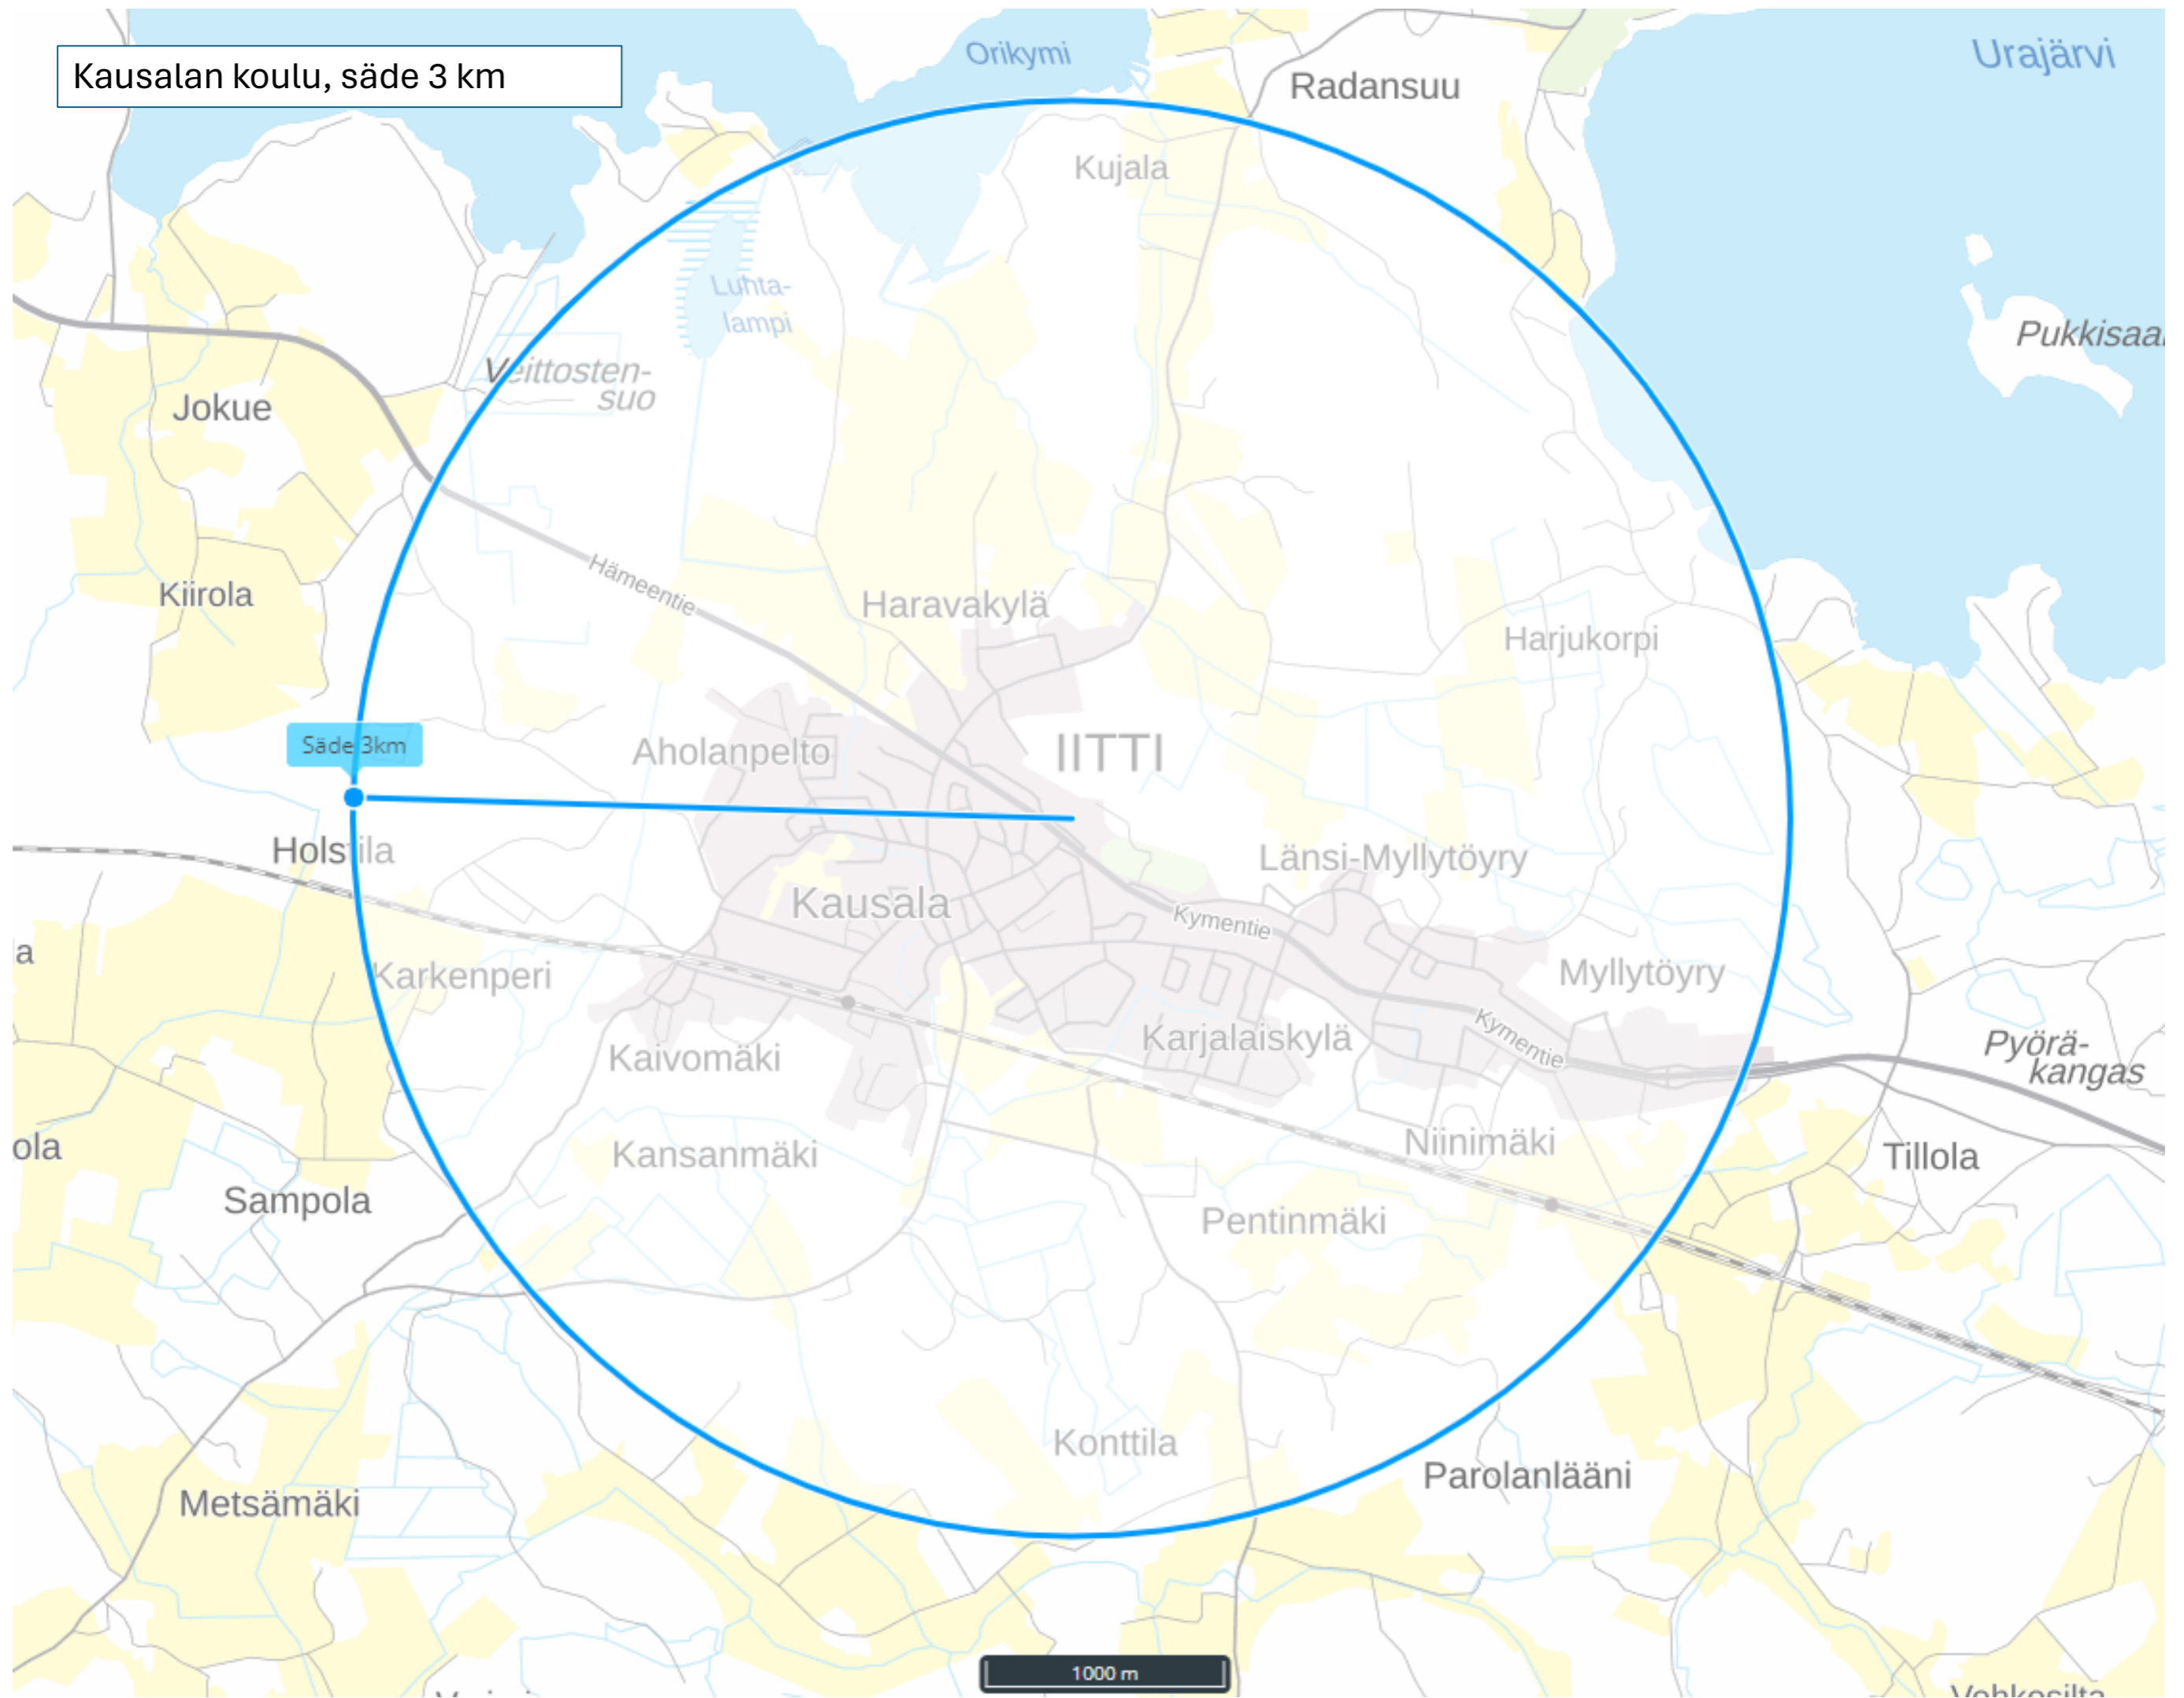

Kausalan koulu, säde 3 km

Kausalan koulu, säde 5 km

2 km

Haapakimolan koulu, säde 3 km

Säde 3km

1000 m

Haapakimolan koulu, säde 5 km

Vuolenkosken koulu, säde 3 km

Vuolenkosken koulu, säde 5 km

2 km

Yläkoulu, säde 5 km