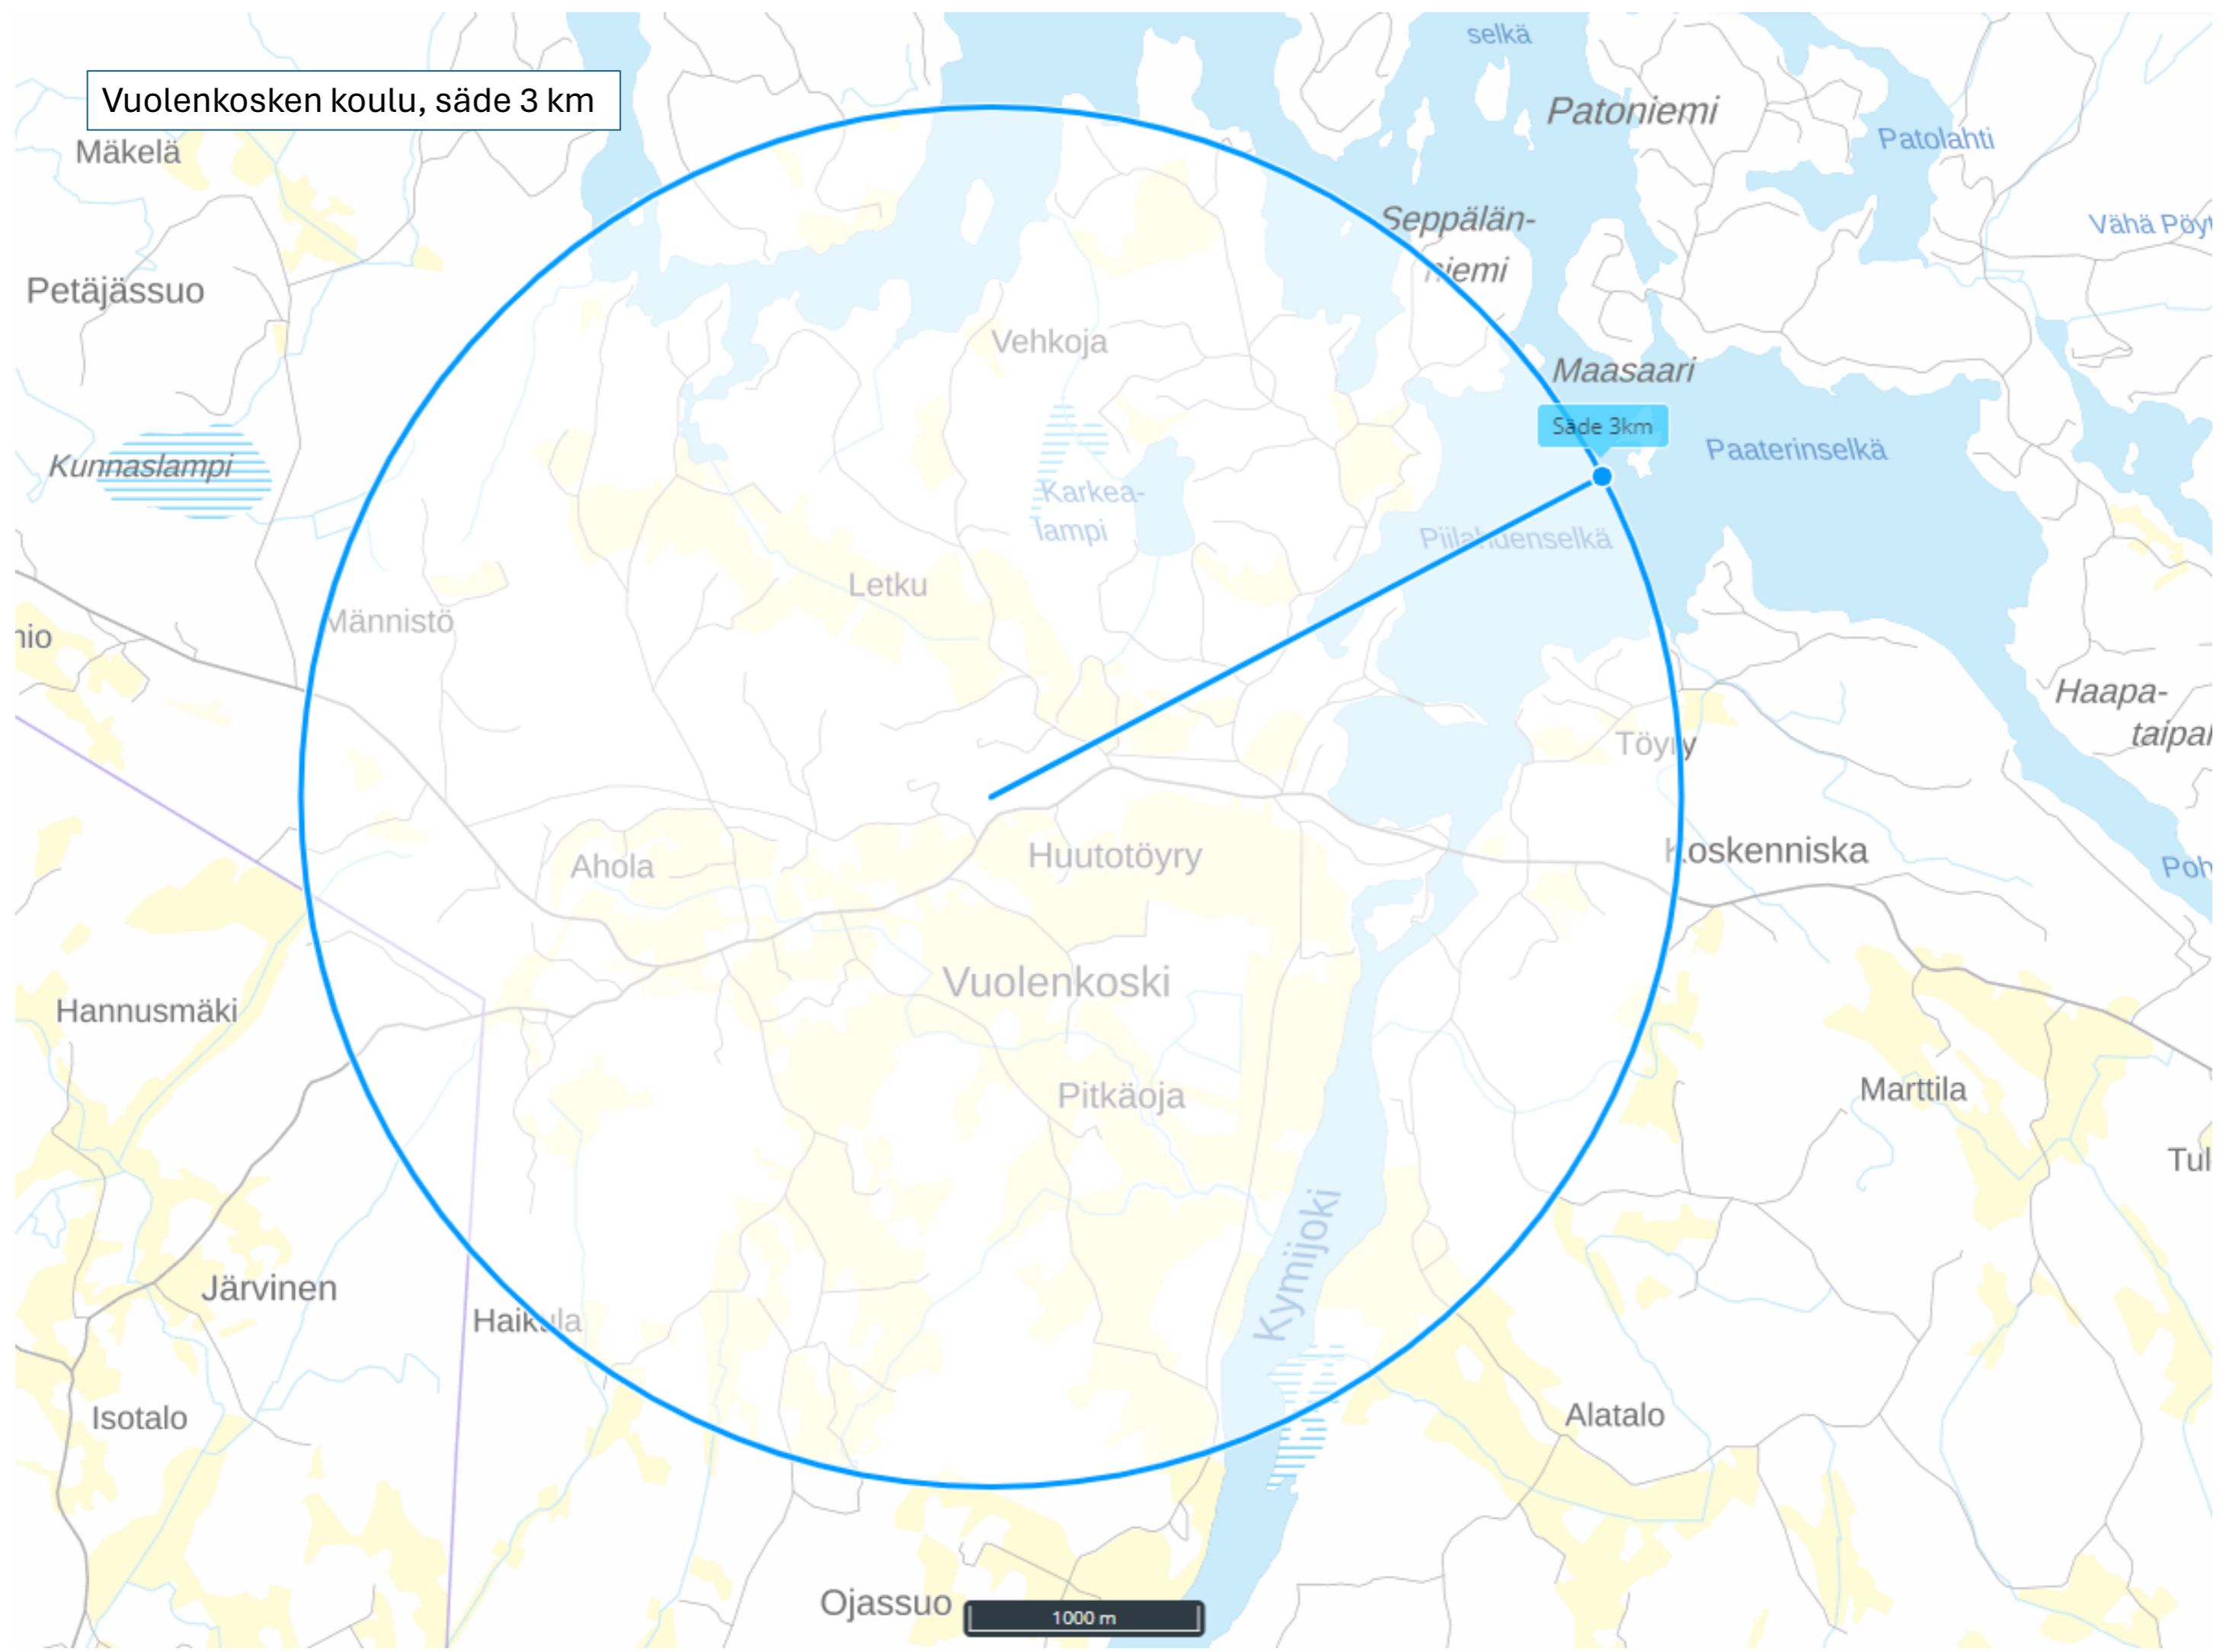

Kausalan koulu, säde 3 km

Kausalan koulu, säde 5 km

2 km

Haapakimolan koulu, säde 3 km

Säde 3km

1000 m

Haapakimolan koulu, säde 5 km

Vuolenkosken koulu, säde 3 km

Vuolenkosken koulu, säde 5 km

2 km

Yläkoulu, säde 5 km