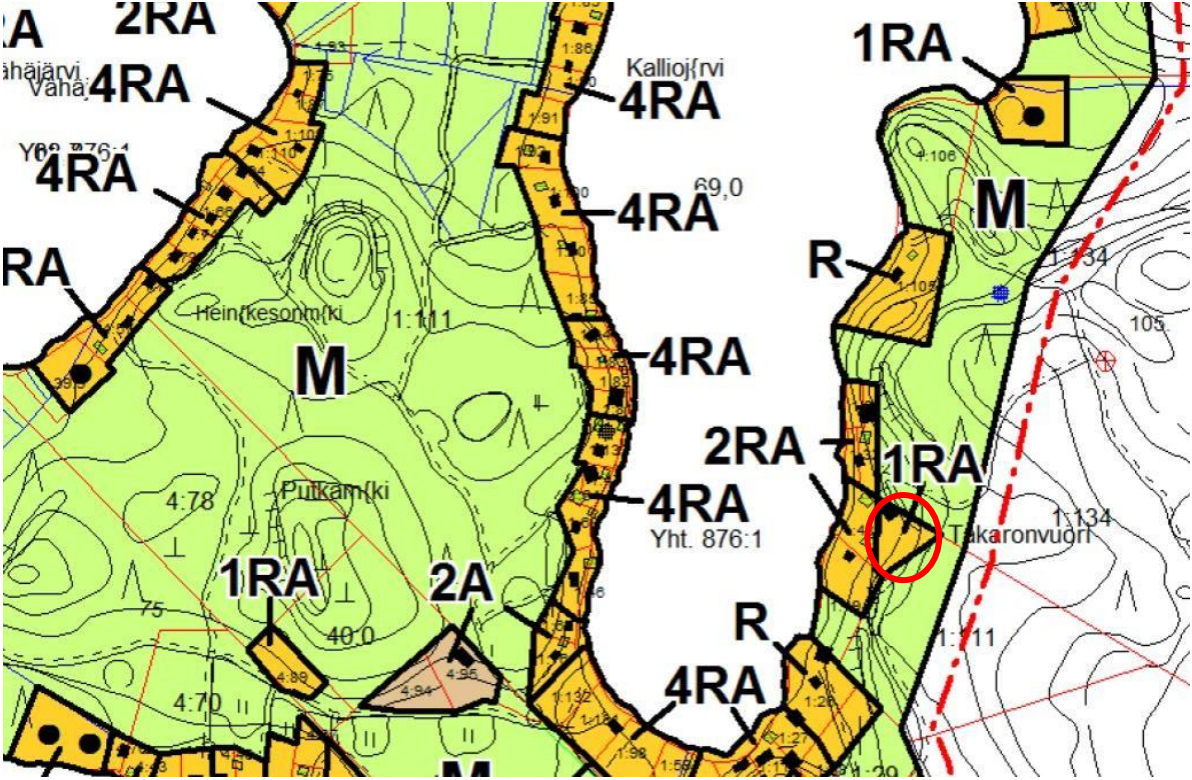

kaavanmuutosalue, tila Kalliosaari 142-408-1-143

Ote hyväksytyistä yleiskaavasta