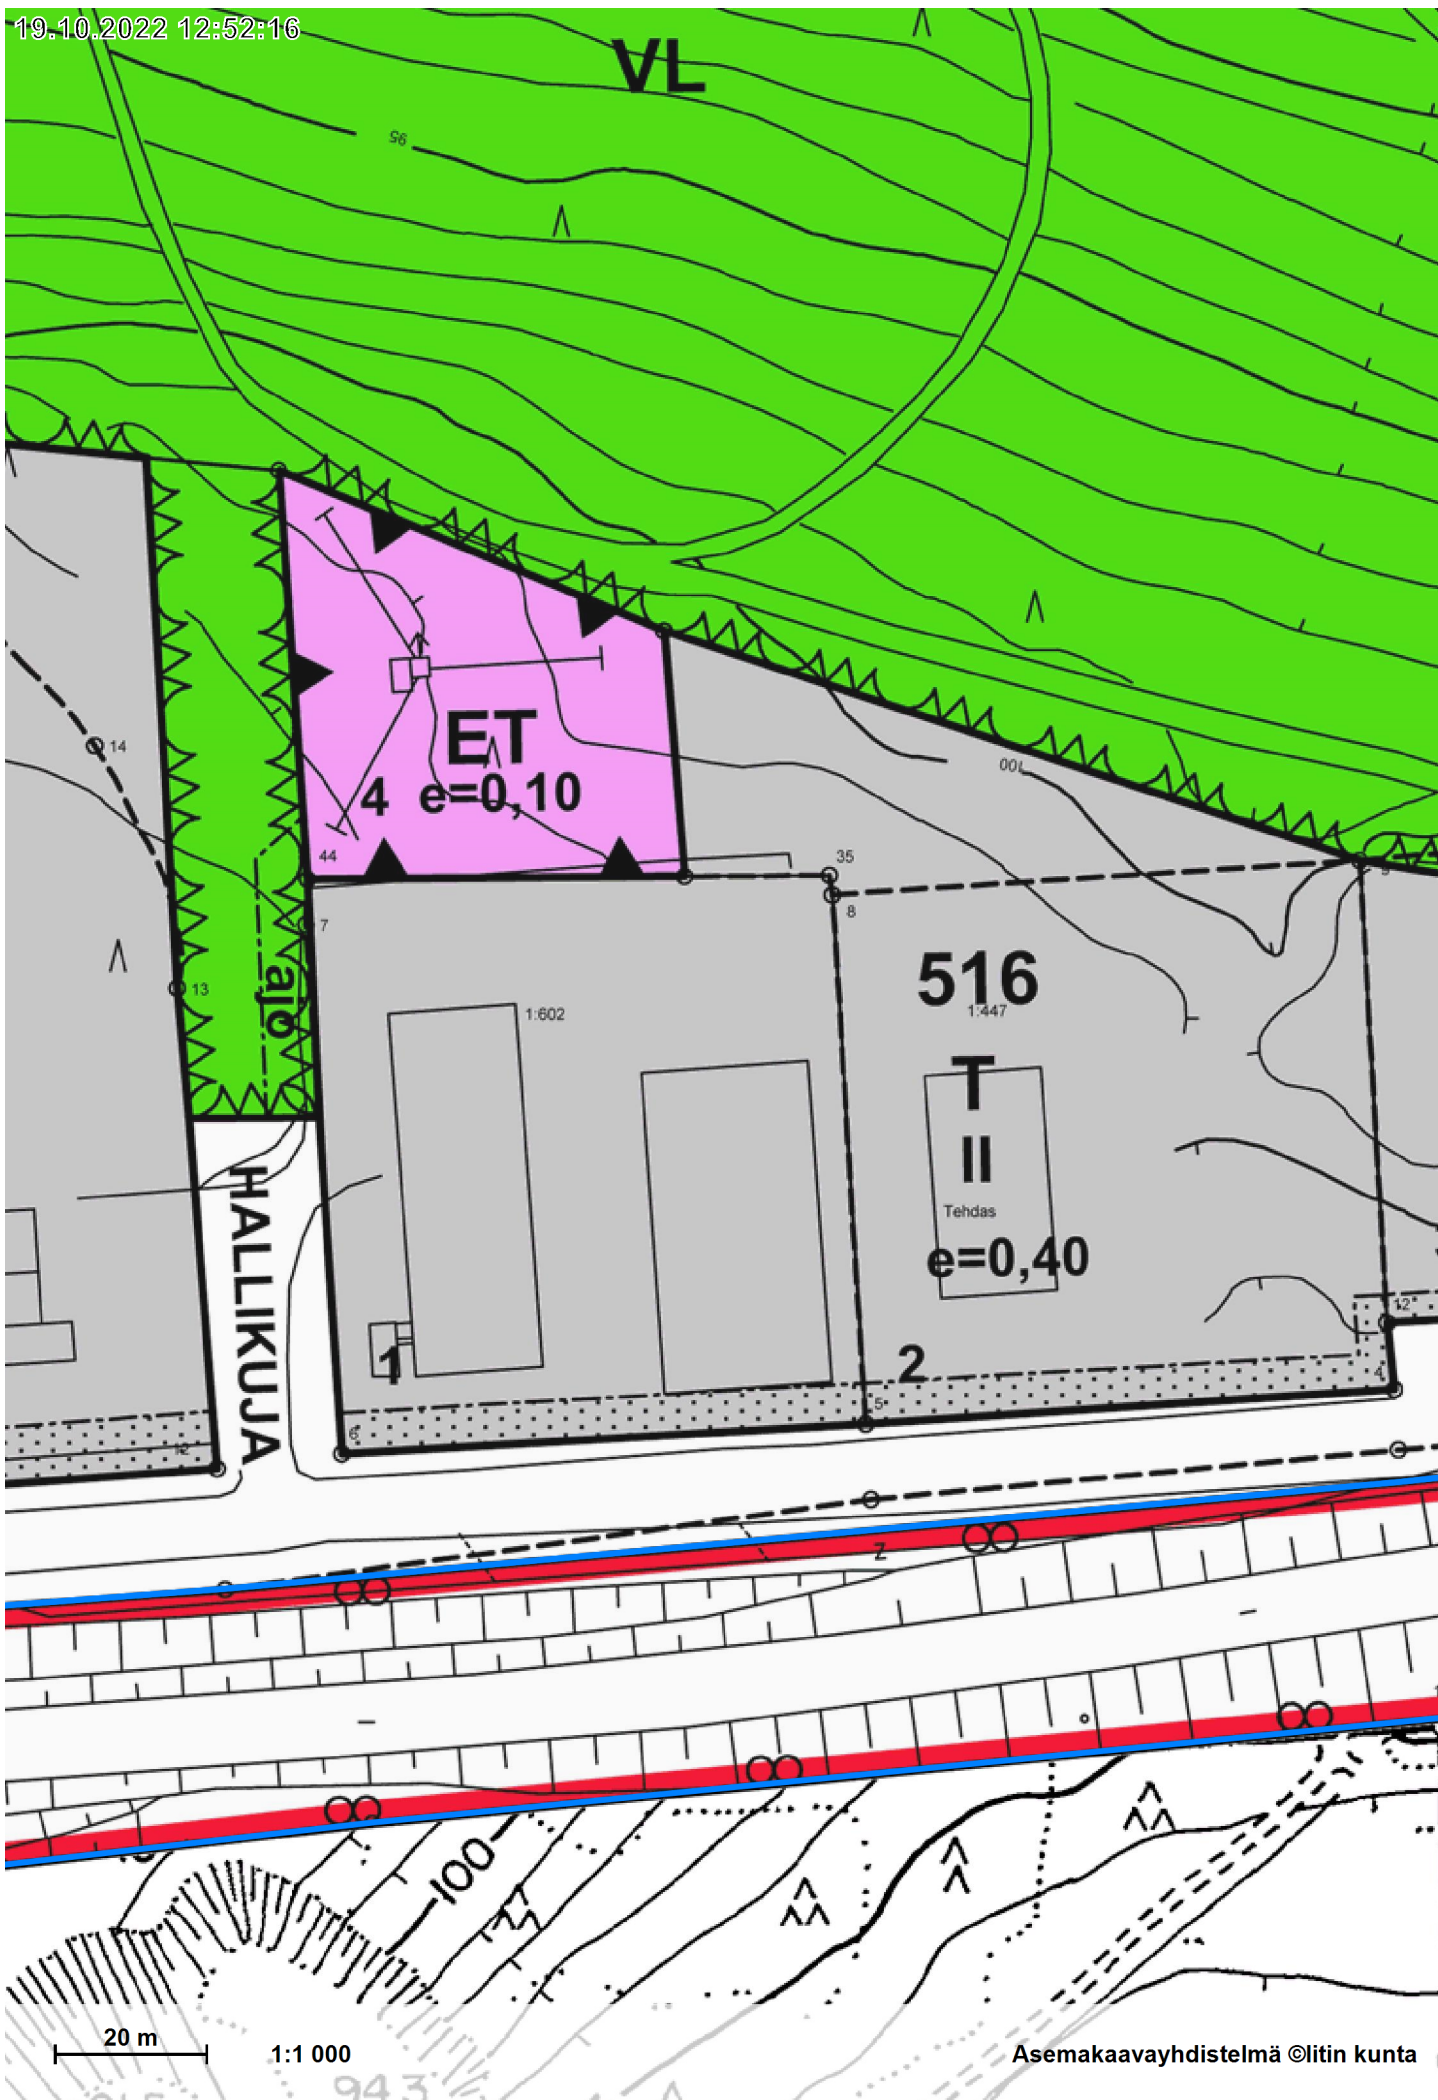

19.10.2022 12:52:16

VL

20 m

1:1 000

Asemakaavayhdistelmä ©Iitin kunta