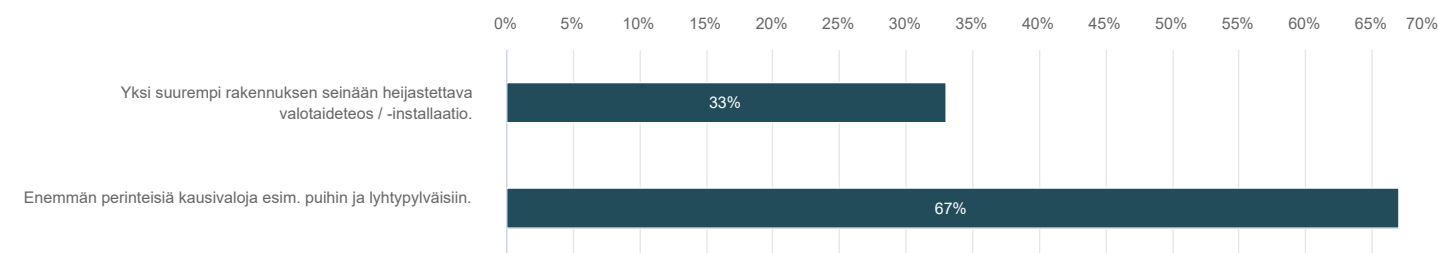

3. Uuden kunnantalon edusta: kesäolohuone vai pelkistetty oleskelualue?

Vastaajien määrä: 138

	n	Prosentti
Kesäolohuone (vasemmanpuoleinen kuva).	90	65,2%
Pelkistetty oleskelualue (oikeanpuoleinen kuva).	48	34,8%

4. Toivoisitko perinteisiä kausivaloja vai rakennuksen seinään heijastettavaa valotaidetta?

Vastaajien määrä: 138

	n	Prosentti
Yksi suurempi rakennuksen seinään heijastettava valotaideteos / -installaatio.	45	32,6%
Enemmän perinteisiä kausivaloja esim. puihin ja lyhtytylväisiin.	93	67,4%