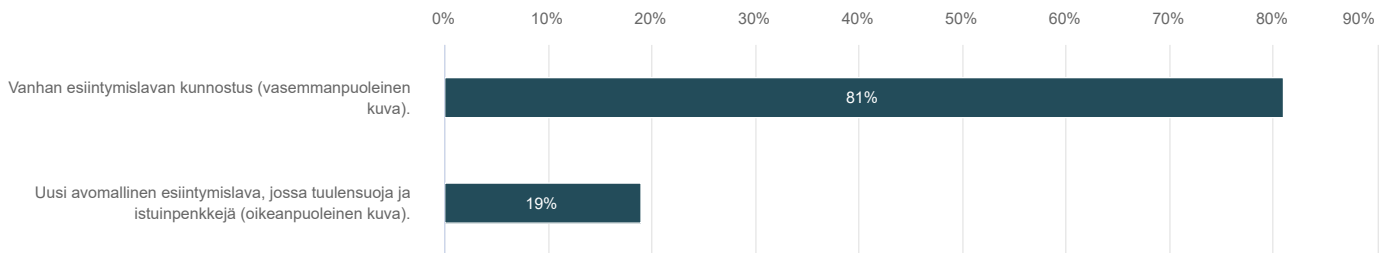

Vuonna 2022 kehitettävät kohteet valitaan Sinun avullasi

Ensimmäisen kyselyn jatkoksi toteutamme äänestyksen keskustan alueen kehitettävien kohteiden valitsemiseksi, jossa jokainen kuntalainen voi vaikuttaa osallistavan budjetoinnin periaatteen mukaisesti. Äänestyksen avulla haetaan mielipiteitä yleisilmeen ehostamisessa käytettävistä värivalinnoista, toiminnallisuuksista ja aktiviteeteista, joita Keskustan kohteissa tarjotaan jatkossa.

Vastaa, vaikuta ja anna äänesi!

Kehitettävien kohteiden erilaisia vaihtoehtoja pääset äänestämään 8.4.-1.5.2022 välisenä aikana

Vastaajien kokonaismäärä: 152

1. Torin esiintymislava

Vastaajien määrä: 136

	n	Prosentti
Vanhan esiintymislavan kunnostus (vasemmanpuoleinen kuva).	110	80,9%
Uusi avomallinen esiintymislava, jossa tuulensuoja ja istuinpenkkejä (oikeanpuoleinen kuva).	26	19,1%