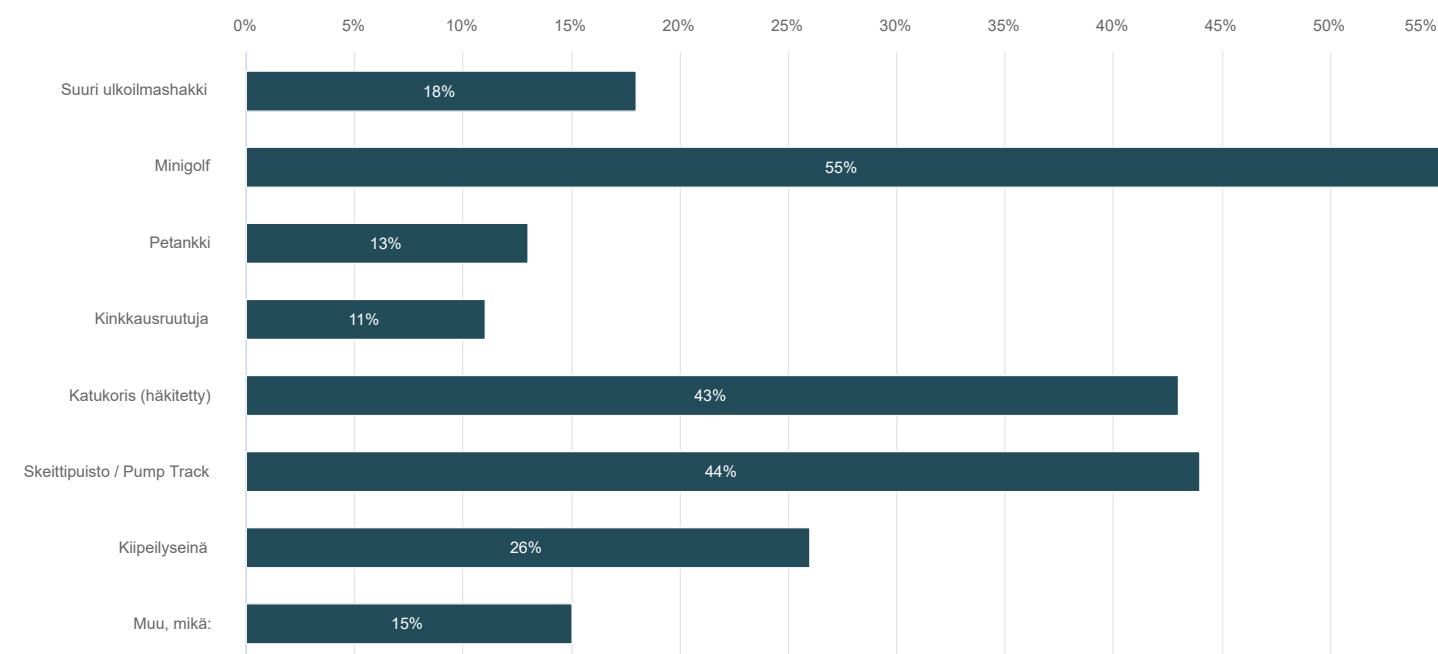

2. Toivoisitko torin ja keskustan muun alueen yleisilmeessä ja somituksessa käytettävän

Vastaajien määrä: 138

	n	Prosentti
värikkyyttä (vasemmanpuoleinen kuva).	77	55,8%
yhtenäisiä värisävyjä, kun litille perinteistä punaista väriä (oikeanpuoleinen kuva).	61	44,2%

3. Uuden kunnantalon edusta: kesäolohuone vai pelkistetty oleskelualue?

Vastaajien määrä: 138

	n	Prosentti
Kesäolohuone (vasemmanpuoleinen kuva).	90	65,2%
Pelkistetty oleskelualue (oikeanpuoleinen kuva).	48	34,8%

4. Toivoisitko perinteisiä kausivaloja vai rakennuksen seinään heijastettavaa valotaidetta?

Vastaajien määrä: 138

	n	Prosentti
Yksi suurempi rakennuksen seinään heijastettava valotaideteos / -installaatio.	45	32,6%
Enemmän perinteisiä kausivaloja esim. puihin ja lyhtytylväisiin.	93	67,4%

5. Millaisia toiminnallisuksia toivoisit linja-autoaseman asfaltoidulle alueelle? Voit valita useamman vaihtoehdon.

Vastaajien määrä: 145 , valittujen vastausten lukumäärä: 327

	n	Prosentti
Suuri ulkoilmashakki	26	17,9%
Minigolf	80	55,2%