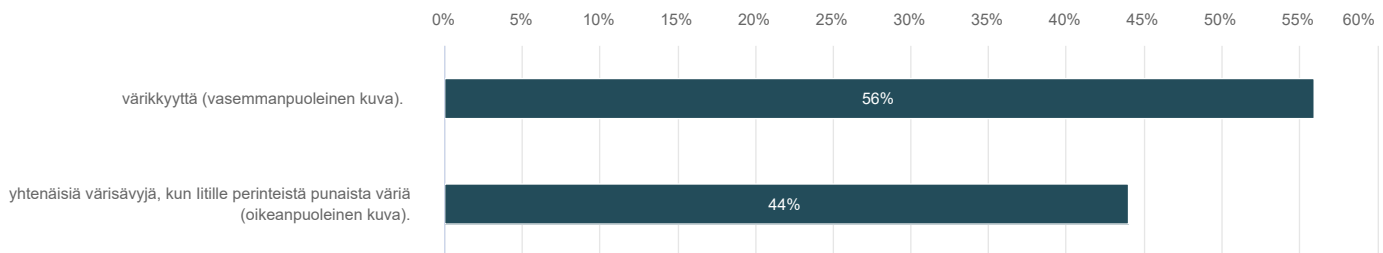

Vuonna 2022 kehitettävät kohteet valitaan Sinun avullasi

Ensimmäisen kyselyn jatkoksi toteutamme äänestyksen keskustan alueen kehitettävien kohteiden valitsemiseksi, jossa jokainen kuntalainen voi vaikuttaa osallistavan budjetoinnin periaatteen mukaisesti. Äänestyksen avulla haetaan mielipiteitä yleisilmeen ehostamisessa käytettävistä värivalinnoista, toiminnallisuuksista ja aktiviteeteista, joita Keskustan kohteissa tarjotaan jatkossa.

Vastaa, vaikuta ja anna äänesi!

Kehitettävien kohteiden erilaisia vaihtoehtoja pääset äänestämään 8.4.-1.5.2022 välisenä aikana

Vastaajien kokonaismäärä: 152

1. Torin esiintymislava

Vastaajien määrä: 136

	n	Prosentti
Vanhan esiintymislavan kunnostus (vasemmanpuoleinen kuva).	110	80,9%
Uusi avomallinen esiintymislava, jossa tuulensuoja ja istuinpenkkejä (oikeanpuoleinen kuva).	26	19,1%

2. Toivoisitko torin ja keskustan muun alueen yleisilmeessä ja somituksessa käytettävän

Vastaajien määrä: 138

	n	Prosentti
värikkyyttä (vasemmanpuoleinen kuva).	77	55,8%
yhtenäisiä värisävyjä, kun litille perinteistä punaista väriä (oikeanpuoleinen kuva).	61	44,2%