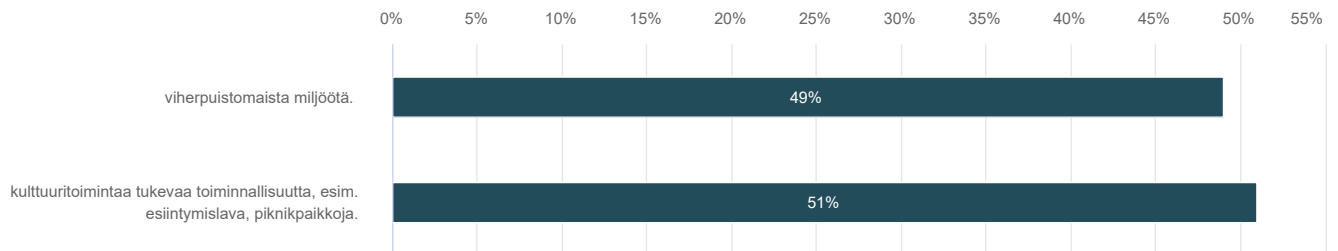

n	Prosentti
Petankki	19	13,1%
Kinkkausruutuja	16	11,0%
Katukoris (häkitetty)	62	42,8%
Skeittipuisto / Pump Track	64	44,1%
Kiipeilyseinä	38	26,2%
Muu, mikä:	22	15,2%

Lisätekstikenttään annetut vastaukset

Vastausvaihtoehdot	Teksti
Muu, mikä:	Drivein -teatteri, autoista vois katsoa elokuvia tai telkkaa
Muu, mikä:	Katutaidetta
Muu, mikä:	Tekonurmikaukalo/koris, yhdistetty.
Muu, mikä:	TORIN ÄÄNENTOISO LAITTEET ON SAATAVA KUNTOON
Muu, mikä:	Iso keinu, huomiota herättäviä esim. oikean kokoisia hevospatsaita, Kymijoen/Iitin mallinen minigolffi, liikennepuisto (myös Keskuspuistoon olisi huippu!)
Muu, mikä:	Taidepuisto (Jotain yllättävää, kuten Parikkalan patsaspuisto mutta litti-tyyliin)
Muu, mikä:	Uimahalli
Muu, mikä:	Toinen oleskelupaikka vrt. Tori
Muu, mikä:	Graffiti seinä
Muu, mikä:	Parempi motocross rata
Muu, mikä:	Karkkikauppa
Muu, mikä:	Parempi motocross rata
Muu, mikä:	Alueen reunalle (esim. minigolf-rata) myös muutamia puistonpenkkejä.
Muu, mikä:	Drive in elokuvavalkokangas
Muu, mikä:	Ulko-pingis pöytä
Muu, mikä:	Maaumala
Muu, mikä:	Leikkialue jossa vesielementti jossa voi läträtä pikkuiset.
Muu, mikä:	Kukkaistutuksia
Muu, mikä:	Monipeliareena, ulkoilmapingispöydät. Kiipeilyseinä olisi kiva mutta ei sovi maisemaan. Alue voisi yhdistyä vieteripuistoon.

6. Toivoisitko Keskuspuistoon

Vastaajien määrä: 142

	n	Prosentti
viherpuijstomaista miljööttä.	69	48,6%
kulttuuritoimintaa tukevaa toiminnallisuutta, esim. esiintymislava, piknikpaikkoja.	73	51,4%