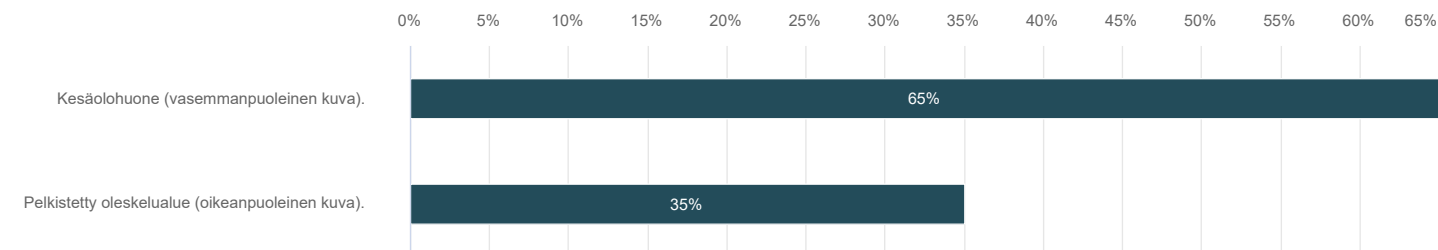

Vastaa, vaikuta ja anna äänesi!

Kehitettävien kohteiden erilaisia vaihtoehtoja pääset äänestämään 8.4.-1.5.2022 välisenä aikana

Vastaajien kokonaismäärä: 152

1. Torin esiintymislava

Vastaajien määrä: 136

	n	Prosentti
Vanhan esiintymislavan kunnostus (vasemmanpuoleinen kuva).	110	80,9%
Uusi avomallinen esiintymislava, jossa tuulensuoja ja istuinpenkkejä (oikeanpuoleinen kuva).	26	19,1%

2. Toivoisitko torin ja keskustan muun alueen yleisilmeessä ja somituksessa käytettävän

Vastaajien määrä: 138

	n	Prosentti
värikkyyttä (vasemmanpuoleinen kuva).	77	55,8%
yhtenäisiä värisävyjä, kun litille perinteistä punaista väriä (oikeanpuoleinen kuva).	61	44,2%

3. Uuden kunnantalon edusta: kesäolohuone vai pelkistetty oleskelualue?

Vastaajien määrä: 138

	n	Prosentti
Kesäolohuone (vasemmanpuoleinen kuva).	90	65,2%
Pelkistetty oleskelualue (oikeanpuoleinen kuva).	48	34,8%